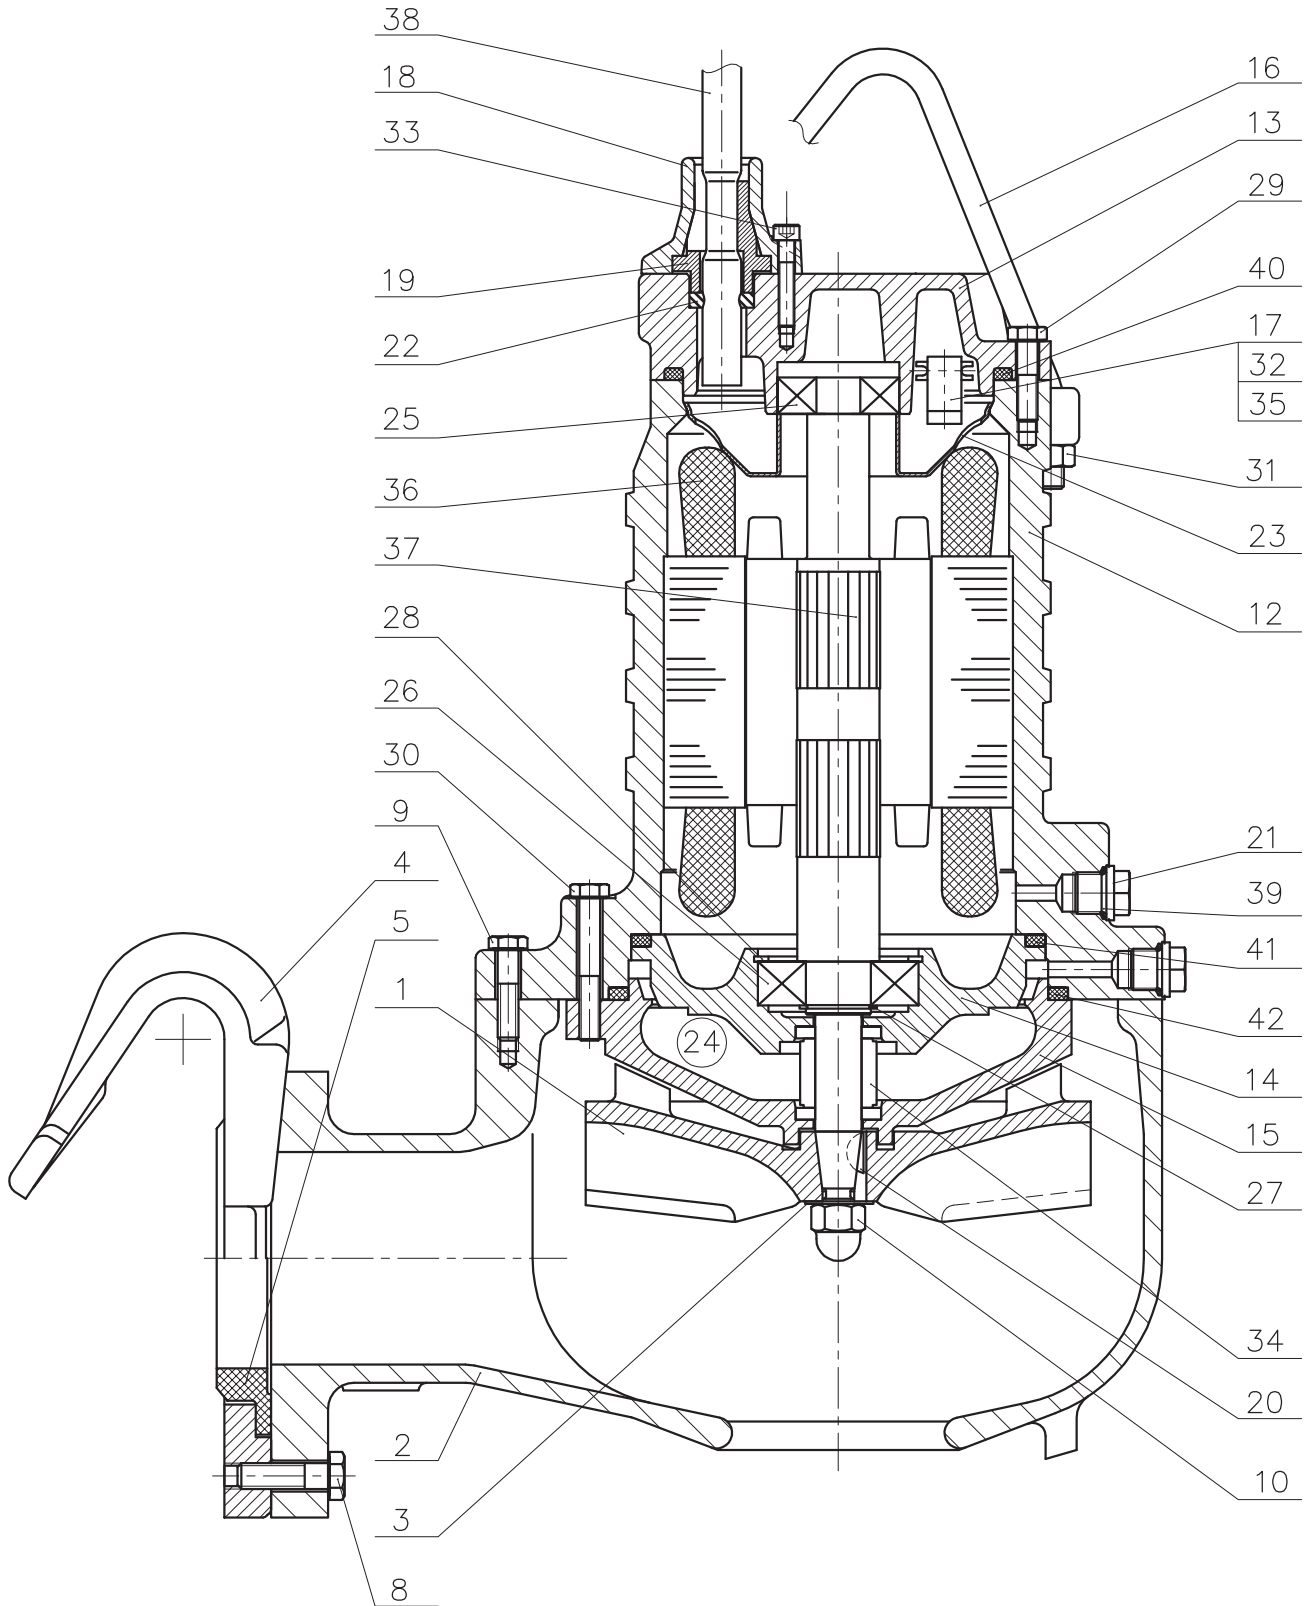

Przy zamawianiu części zamiennych prosimy posługiwać się numerem indeksu.

KATALOG CZĘŚCI ZAMIENNYCH WYKAZ

Str.2

MSV-80-14L
MSV-80-14M
MSV-80-14H
MSV-80-24
MSV-80-32

Nr	Wersja	Nazwa części	Indeks	J.m.	Ilość
28.		Pierścień osadczy	0639-503-085.	szt.	1
29.		Śruba M8x30	0653-311-031.	szt.	2
30.		Śruba M8x55	0653-311-032.	szt.	2
31.		Nakrętka M10	0653-323-001.	szt.	2
32.		Wkręt M5x10	0653-332-016.	szt.	2
33.		Śruba z gniazdem M6x35	0653-514-005.	szt.	3
34.		Uszczelnienie czołowe Ø 18	0879-100-276.	szt.	1
35.		Czujnik wilgotnościowy	0879-100-330.	szt.	1
36.	MSV-80-14L (wszystkie wersje)	Pakiet stojana	1111-326-008	szt.	1
	MSV-80-14H (wszystkie wersje)		1111-326-020		
	MSV-80-24 (wszystkie wersje)		1111-326-040.		
	MSV-80-32 (wszystkie wersje)		1111-326-050.		
37.	MSV-80-14L,14M (wszystkie wersje)	Wirnik silnika	1111-326-009.	szt.	1
	MSV-80-14H (wszystkie wersje)		1111-326-021.		
	MSV-80-24 (wszystkie wersje)		1111-326-041.		
	MSV-80-32 (wszystkie wersje)		1111-326-051.		
38.		Przewód elektryczny 7x1.5mm ²	1121-200-005.	m.b.	10
39.		Pierścień uszczelniający O	1373-100-030.	szt.	3
40.		Pierścień uszczelniający O	1373-100-167.	szt.	1
41.		Pierścień uszczelniający O	1373-100-190.	szt.	1
42.		Pierścień uszczelniający O	1373-100-195.	szt.	1
43.					
44.					
WYPOSAŻENIE DODATKOWE					
45.	MSV-80-14L,14M,14H,24,32 (wersja z koszem)	Kosz	014343-2000-0	szt.	1
46.	MSV-80-14L,14M,14H,24,32 (wersja z stojakiem)	Stojak	014343-2021-0	szt.	1
47.	MSV-80-14L,14M,14H,24,32 (wersja z koszem) (wersja z stojakiem)	Śruba M8x20	0653-311-021.	szt.	3

MSV-80-14L-Z
MSV-80-14M-Z
MSV-80-14H-Z
MSV-80-24-Z
MSV-80-32-Z

KATALOG CZĘŚCI ZAMIENNYCH - SCHEMAT
 (wersja z koszem i przyłączem -KP
 lub z stojakiem i przyłączem -SP)

MSV-80-14L-KP (-SP)
 MSV-80-14M-KP (-SP)
 MSV-80-14H-KP (-SP)
 MSV-80-24-KP (-SP)
 MSV-80-32-KP (-SP)