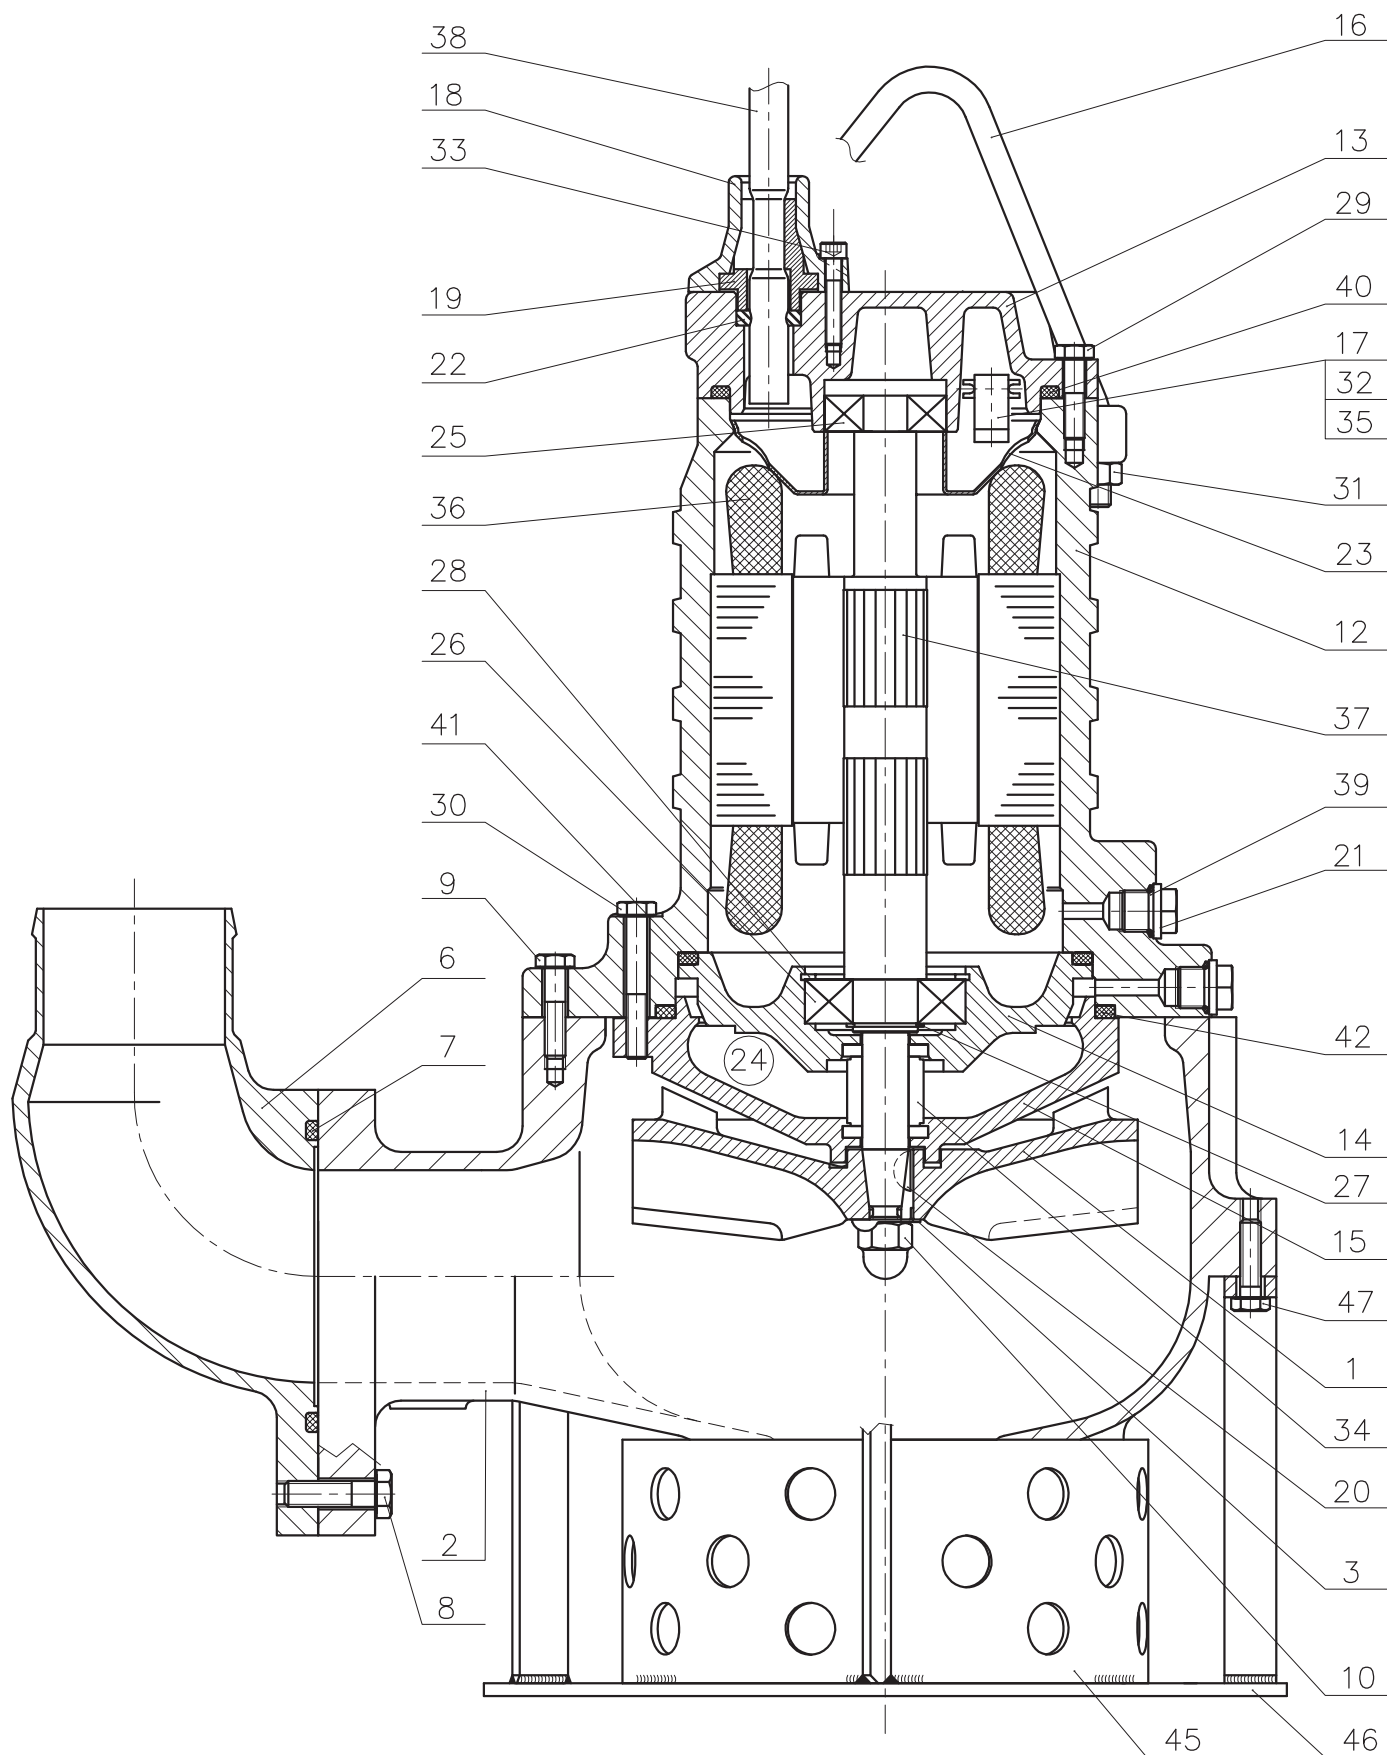

KATALOG CZĘŚCI ZAMIENNYCH WYKAZ

Str.1

MSV-80-14L
MSV-80-14M
MSV-80-14H
MSV-80-24
MSV-80-32

Nr	Wersja	Nazwa części	Indeks	J.m.	Ilość
ZESPÓŁ POMPOWY					
1.	MSV-80-14L (wszystkie wersje)	Wirnik pompy	014113-0001-0	szt.	1
	MSV-80-14M (wszystkie wersje)		014213-0001-0		
	MSV-80-14H (wszystkie wersje)		014313-0001-0		
	MSV-80-24 (wszystkie wersje)		024313-0001-0		
	MSV-80-32 (wszystkie wersje)		032313-0001-0		
2.		Korpus pompy	014313-0002-0	szt.	1
3.		Podkładka	0653-192-010.	szt.	1
4.	MSV-80-14L,14M,14H,24,32 (wersja z zaczepem)	Zaczep	014313-0004-0	szt.	1
5.	MSV-80-14L,14M,14H,24,32 (wersja z zaczepem)	Uszczelka	1373-300-009.	szt.	1
6.	MSV-80-14L,14M,14H,24,32 (wersja z koszem) (wersja z stojakiem)	Króciec	014343-0004-0	szt.	1
7.	MSV-80-14L,14M,14H,24,32 (wersja z koszem) (wersja z stojakiem)	Uszczelka kołnierza pompy	601411-0003-0	szt.	1
8.		Śruba M10x35	0653-311-051.	szt.	3
9.		Śruba M8x35	0653-311-033.	szt.	3
10.		Nakrętka kołpakowa M12	0653-321-024.	szt.	1
SILNIK					
12.		Korpus silnika	014313-1001-0	szt.	1
13.		Pokrywa górna	014313-1002-1	szt.	1
14.		Przegroda	014313-1003-2	szt.	1
15.		Komora olejowa	014313-1004-1	szt.	1
16.		Wieszak	014313-1006-0	szt.	1
17.		Obsada czujnika wilgotn.	014313-1007-0	szt.	1
18.		Obsada zacisku przewodu	014313-1008-1	szt.	1
19.		Zacisk przewodu	014313-1009-0	szt.	1
20.		Wpust czółenkowy	014313-1010-0	szt.	1
21.		Korek	0616-100-022	szt.	3
22.		Uszczelka przewodu	1373-300-011.	szt.	1
23.		Ostona	014313-1013-0	szt.	1
24.		Olej parafinowy	0243-100-010.	l	0,35
25.		Łożysko	0631-100-054.	szt.	1
26.		Łożysko	0631-100-055.	szt.	1
27.		Pierścień osadczy	0639-502-010.	szt.	1

MSV-80-14L-Z
MSV-80-14M-Z
MSV-80-14H-Z
MSV-80-24-Z
MSV-80-32-Z

KATALOG CZĘŚCI ZAMIENNYCH - SCHEMAT
 (wersja z koszem i przyłączem -KP
 lub z stojakiem i przyłączem -SP)

MSV-80-14L-KP (-SP)
 MSV-80-14M-KP (-SP)
 MSV-80-14H-KP (-SP)
 MSV-80-24-KP (-SP)
 MSV-80-32-KP (-SP)